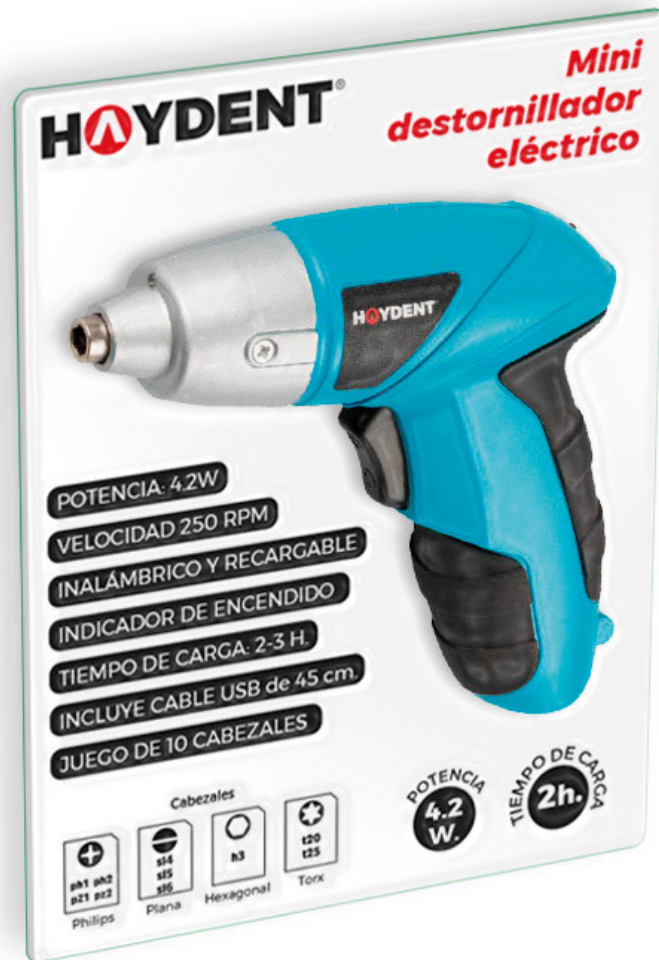

Ref: 636

Mini destornillador eléctrico