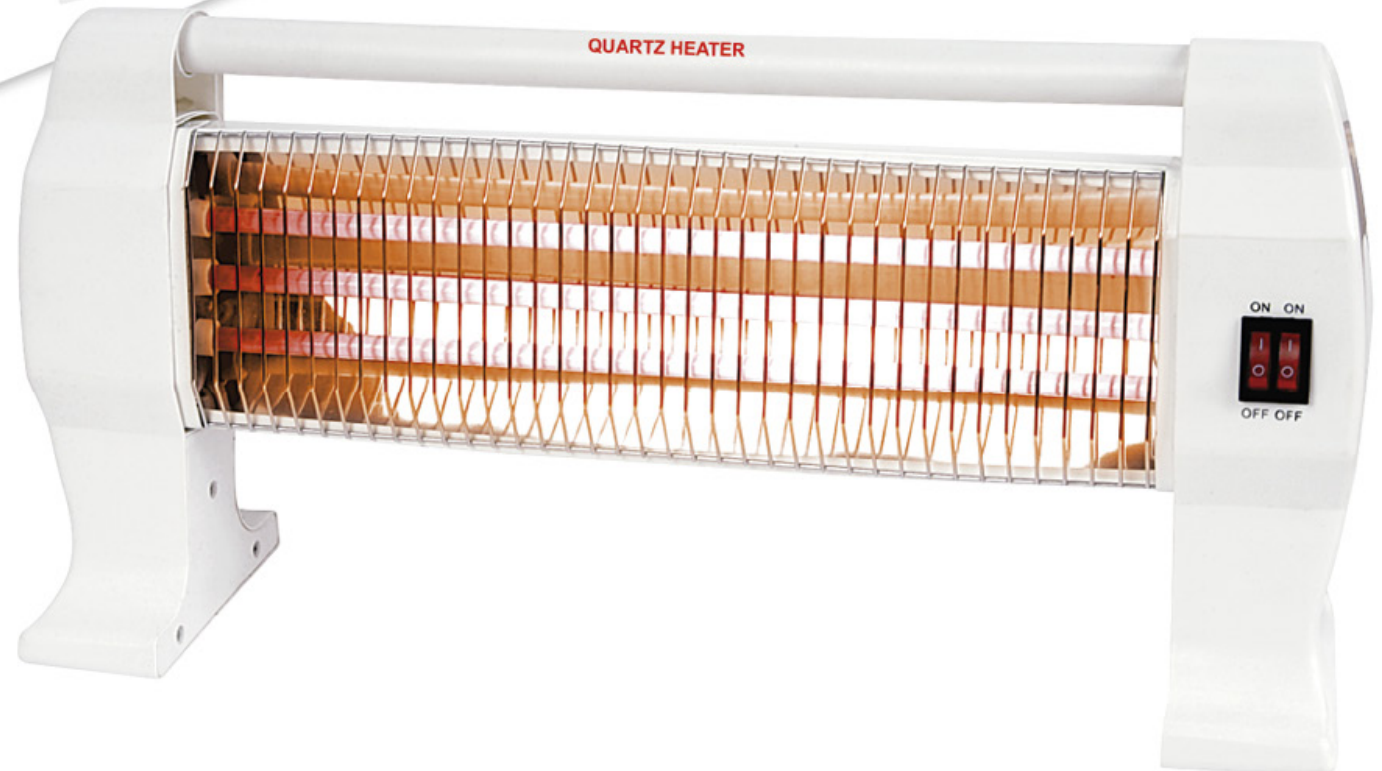

Ref: 452

Calefactor con ventilador

- 2 POTENCIAS DE CALENTAMIENTO 1.000W / 2.000W
- PROTECCIÓN CONTRA EL SOBRECALENTAMIENTO
- TEMPERATURA DE CONTROL AUTOMÁTICO
- THERMOSTATO AJUSTABLE
- LUZ DE ENCENDIDO
- ASA PORTÁTIL

Ref: 453

Calefactor con ventilador Horizontal / Vertical

- 2 POTENCIAS DE CALENTAMIENTO 1000 / 2000 W.
- PROTECCIÓN CONTRA SOBRECALENTAMIENTO
- INDICADOR LUMINOSO DE ENCENDIDO
- CALOR / AIRE CALIENTE / VENTILADOR
- POSICIÓN HORIZONTAL O VERTICAL

Ref: 728

Brasero eléctrico

- POTENCIA DE CALENTAMIENTO 800W (300W + 500W)
- TUBO DE CALENTAMIENTO DE CUARZO
- CUERPO METÁLICO PARA AHORRO DE ENERGÍA

Ref: 450

Calentador de cuarzo horizontal

- 3 POTENCIAS: 400W / 800W / 1200W
- CALENTADOR HORIZONTAL
- INTERRUPTOR DE VUELCO DE SEGURIDAD
- PREVENCIÓN DE INCLINACIÓN
- RESISTENTE A ALTAS TEMPERATURAS
- CUERPO DE PLÁSTICO

Ref: 637

Freidora

- POTENCIA 2000 W
- CAPACIDAD DE ACEITE 3.5 L
- SUMERGIBLE Y EXTRAÍBLE
- PIES ANTIDESLIZANTES
- CESTA PLEGABLE DE TACTO FRÍO
- CUERPO Y TAPA DE ACERO INOXIDABLE
- RANGO DE TEMPERATURA: 80 A 190°
- OLLA DE ACEITE ESMALTADA CON TERMOSTATO
- ELEMENTO CALEFACTOR DE ACERO INOXIDABLE